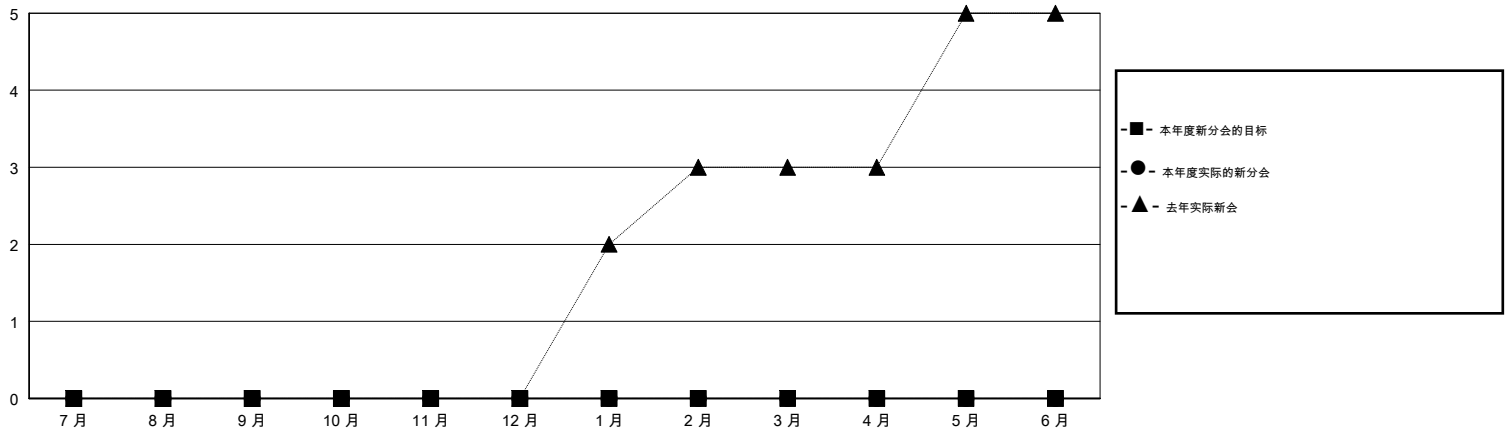

MONTHLY MEMBERSHIP PROGRESS REPORT

District 380

Results as of: 01/31/2019

GMT: ZIYU LIN

地点 CHINA

GMT宪章区

分会			
成果 2018-2019			
季	新分会目标	新会	会员流失的分会
7月/8月/9月	0	0	0
10月/11月/12月	0	0	0
1月/2月/3月	0	0	0
4月/5月/6月	0	0	0

位会员@每位须缴			
成果 2018-2019			
季	会员净增长目标	实际会员增长数	实际退会会员 (包括转会)
7月/8月/9月	250	75	57
10月/11月/12月	250	6	6
1月/2月/3月	150	2	0
4月/5月/6月	100	0	0

目标与实际新会累积

目标和实际会员累积

已取消的分会: 0	17 CLUBS OF 146 增添1位或以上的新会员	性别分布 男 2,794 (62.98%) 女 1,642 (37.02%) 年度女性会员百分比目标: 0%
放弃的会员 过世 0 分会已取消 0 其他 63 总计 63	点击这里取得累计会员数据	总计家庭单位会员数 231 支付减半会费的家庭会员 117