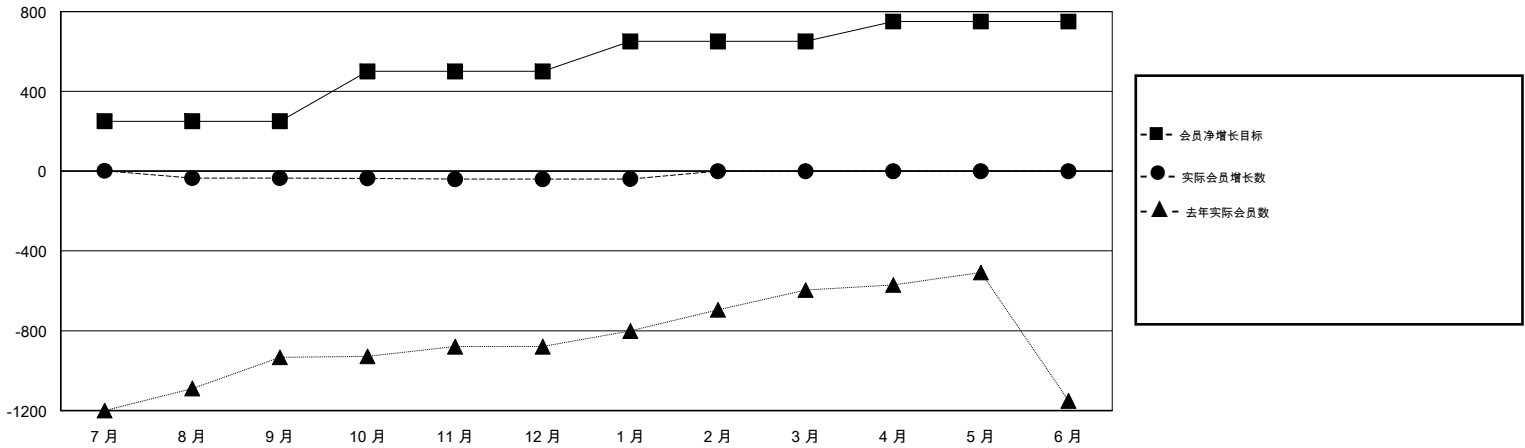

MONTHLY MEMBERSHIP PROGRESS REPORT

District 380

Results as of: 01/31/2019

GMT: ZIYU LIN

地点 CHINA

GMT宪章区

分会			
成果 2018-2019			
季	新分会目标	新会	会员流失的分会
7月/8月/9月	0	0	0
10月/11月/12月	0	0	0
1月/2月/3月	0	0	0
4月/5月/6月	0	0	0

位会员@每位须缴			
成果 2018-2019			
季	会员净增长目标	实际会员增长数	实际退会会员 (包括转会)
7月/8月/9月	250	75	57
10月/11月/12月	250	6	6
1月/2月/3月	150	2	0
4月/5月/6月	100	0	0

目标与实际新会累积

目标和实际会员累积

已取消的分会: 0	17 CLUBS OF 146 增添1位或以上的新会员	性别分布 男 2,794 (62.98%) 女 1,642 (37.02%) 年度女性会员百分比目标: 0%
放弃的会员 过世 0 分会已取消 0 其他 63 总计 63	点击这里取得累计会员数据	总计家庭单位会员数 231 支付减半会费的家庭会员 117